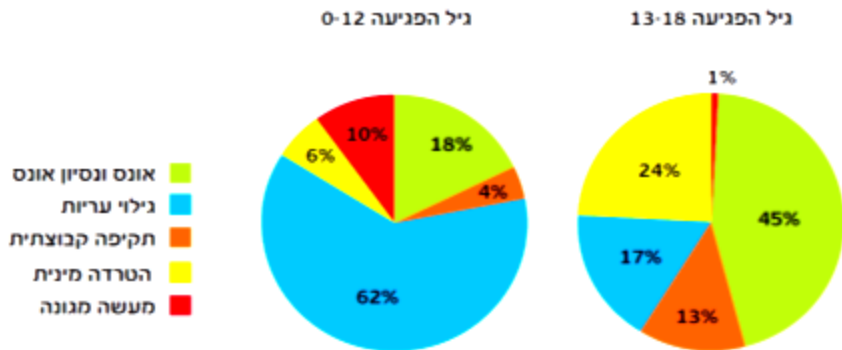

תרשים 2

פניות שהגיעו למרכזי הסיוע של האיגוד לנפגעי תקיפה מינית לפי גיל הפגיעה וסוגה, (אחוזים) 2010

מקור: איגוד מרכזי הסיוע לנפגעי תקיפה מינית, חוק וסדר נפגעות ונפגעי תקיפה מינית ומערכת אכיפת החוק, 2011